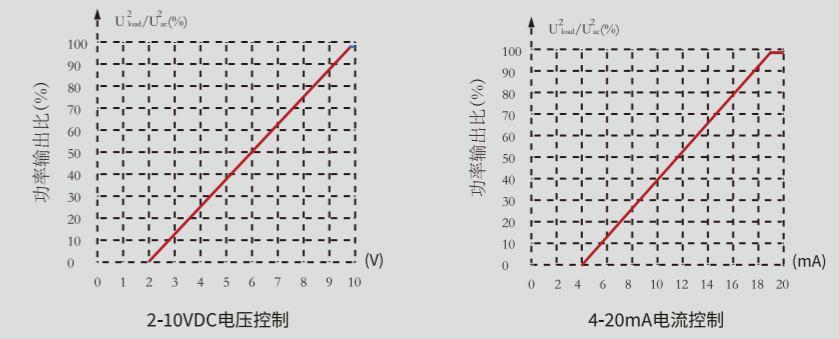

产品曲线图 Product curve chart