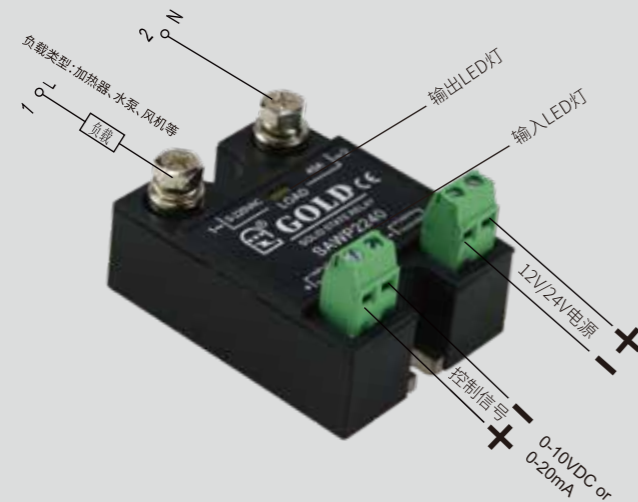

产品命名规则

S	A	W	P	**	**
SSR(固态继电器)	A:交流输出	W:PWM	P:方型	负载电压 22:220VAC 38:380VAC	负载电流 10:10A ... 120:120A

产品选型 Product Selection

产品型号	负载电压	负载电流	控制方式	绝缘电压	负载压降
SAWP2210	0-220VAC	10A	2-10VDC or 4-20mA	≥2000VAC	≤2VAC
SAWP2220	0-220VAC	15A	2-10VDC or 4-20mA	≥2000VAC	≤2VAC
SAWP2225	0-220VAC	25A	2-10VDC or 4-20mA	≥2000VAC	≤2VAC
SAWP2240	0-220VAC	40A	2-10VDC or 4-20mA	≥2000VAC	≤2VAC
SAWP2260	0-220VAC	60A	2-10VDC or 4-20mA	≥2000VAC	≤2VAC
SAWP2280	0-220VAC	80A	2-10VDC or 4-20mA	≥2000VAC	≤2VAC
SAWP22100	0-220VAC	100A	2-10VDC or 4-20mA	≥2000VAC	≤2VAC
SAWP22120	0-220VAC	120A	2-10VDC or 4-20mA	≥2000VAC	≤2VAC

产品型号	负载电压	负载电流	控制方式	绝缘电压	负载压降
SAWP3810	0-380VAC	10A	2-10VDC or 4-20mA	≥2000VAC	≤2VAC
SAWP3820	0-380VAC	15A	2-10VDC or 4-20mA	≥2000VAC	≤2VAC
SAWP3825	0-380VAC	25A	2-10VDC or 4-20mA	≥2000VAC	≤2VAC
SAWP3840	0-380VAC	40A	2-10VDC or 4-20mA	≥2000VAC	≤2VAC
SAWP3860	0-380VAC	60A	2-10VDC or 4-20mA	≥2000VAC	≤2VAC
SAWP3880	0-380VAC	80A	2-10VDC or 4-20mA	≥2000VAC	≤2VAC
SAWP38100	0-380VAC	100A	2-10VDC or 4-20mA	≥2000VAC	≤2VAC
SAWP38120	0-380VAC	120A	2-10VDC or 4-20mA	≥2000VAC	≤2VAC

产品参数 Product parameters

输入参数			
控制信号参数	电压控制	电压控制	2-10VDC
		导通电压	2.5VDC
		关断电压	2VDC
输出参数			
控制信号参数	电流控制	电流控制	4-20mA
		导通电流	4.6mA
		关断电流	4mA
其它参数			
负载电压调节范围	SAWP22系列 0-220VAC	SAWP38系列 0-380VAC	
最小导通电流	50mA		
最大通态压降	2VAC		
最大断态电流	5mA		
断态电压上升率dv/dt	500V/us		
通断时间	≤10ms		
工作频率	45-65HZ		
最小隔离电压	输入与输出之间≥2000VAC		
最小绝缘电压	输入输出与底板≥2000VAC		
绝缘电阻	1000MΩ(500VDC)		
工作环境温度	-40~80°C		

产品尺寸图 Product dimension diagram

产品接线图 Product wiring diagram

产品用途 Product purpose

该系列产品主要应用于电加热、风机、水泵等单相精确控制。

This series of products is mainly used for single-phase precise control of electric heating, fans, water pumps, etc.