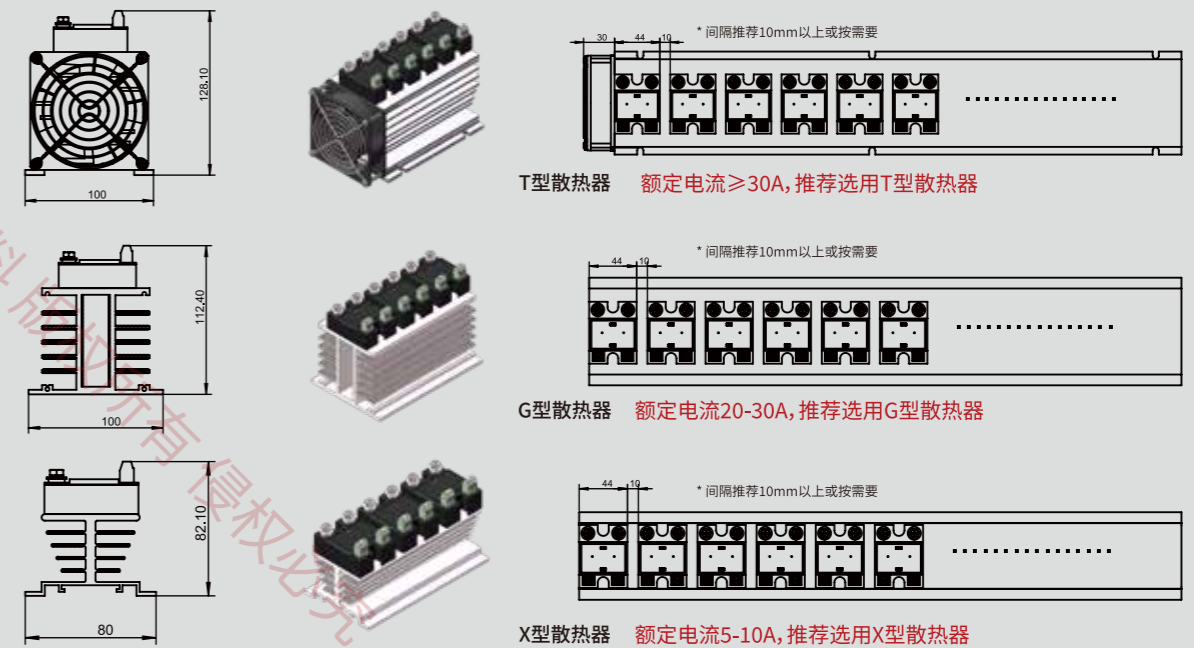

推荐散热器 Recommended radiator