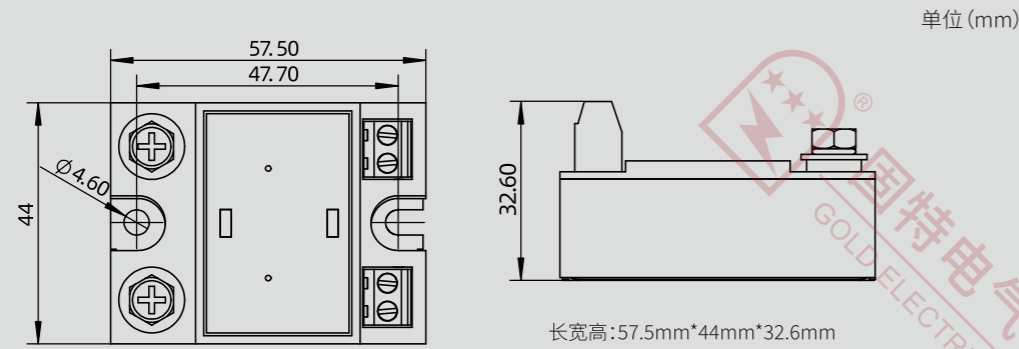

产品尺寸图 Product dimension diagram